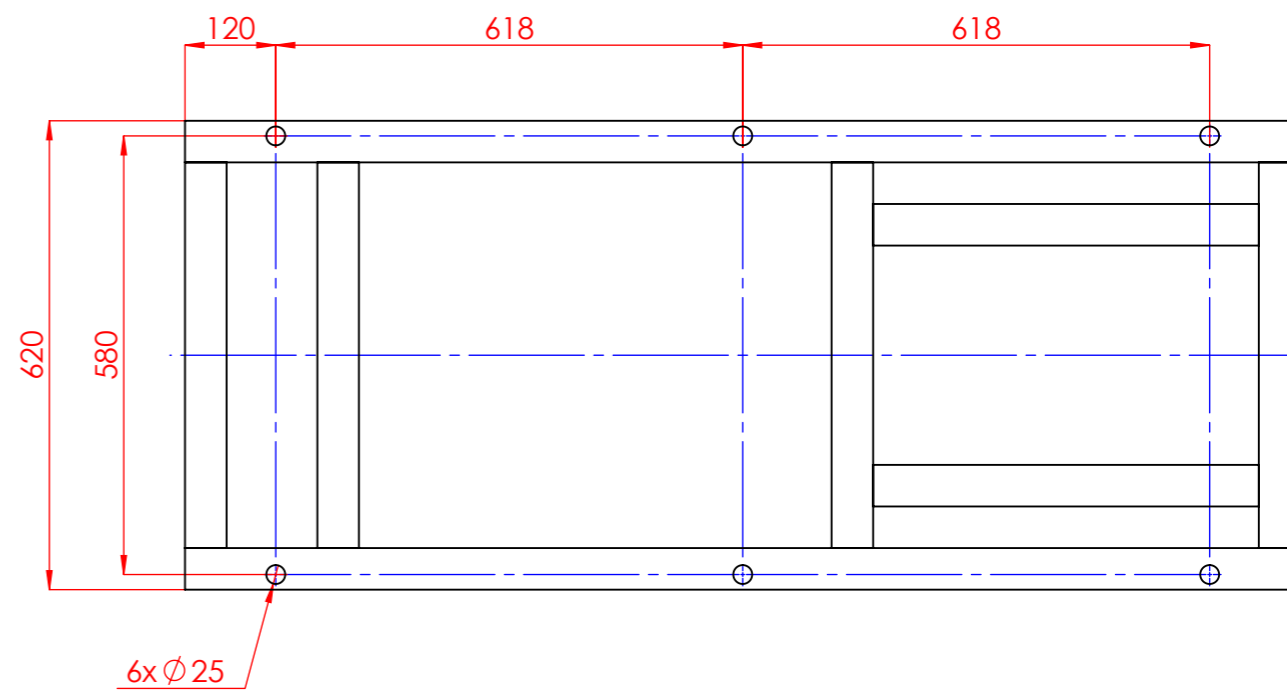

NHVe.80-250 [90,0 kW] n= 2900 obr/min

NHVe.80-250	90,0kW/2900 rpm	 Grudziądz Ul. Droga Jeziorna 8
	280-2	