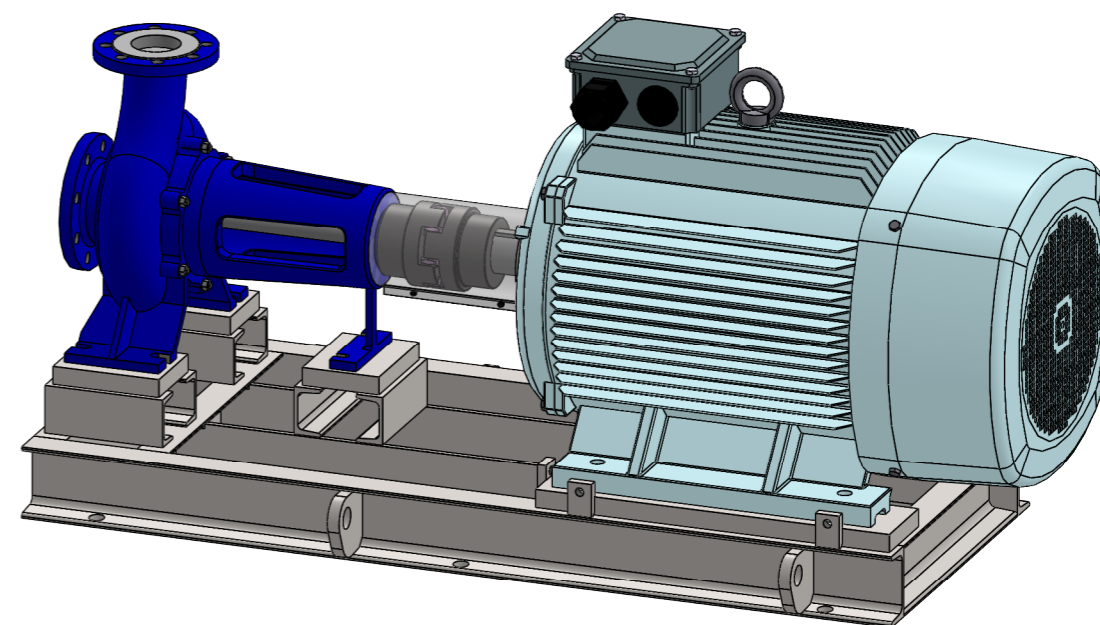

NHVe.80-250 [90,0 kW] n= 2900 obr/min

NHVe.80-250	90,0kW/2900 rpm	 Grudziądz Ul. Droga Jeziorna 8
	280-2	