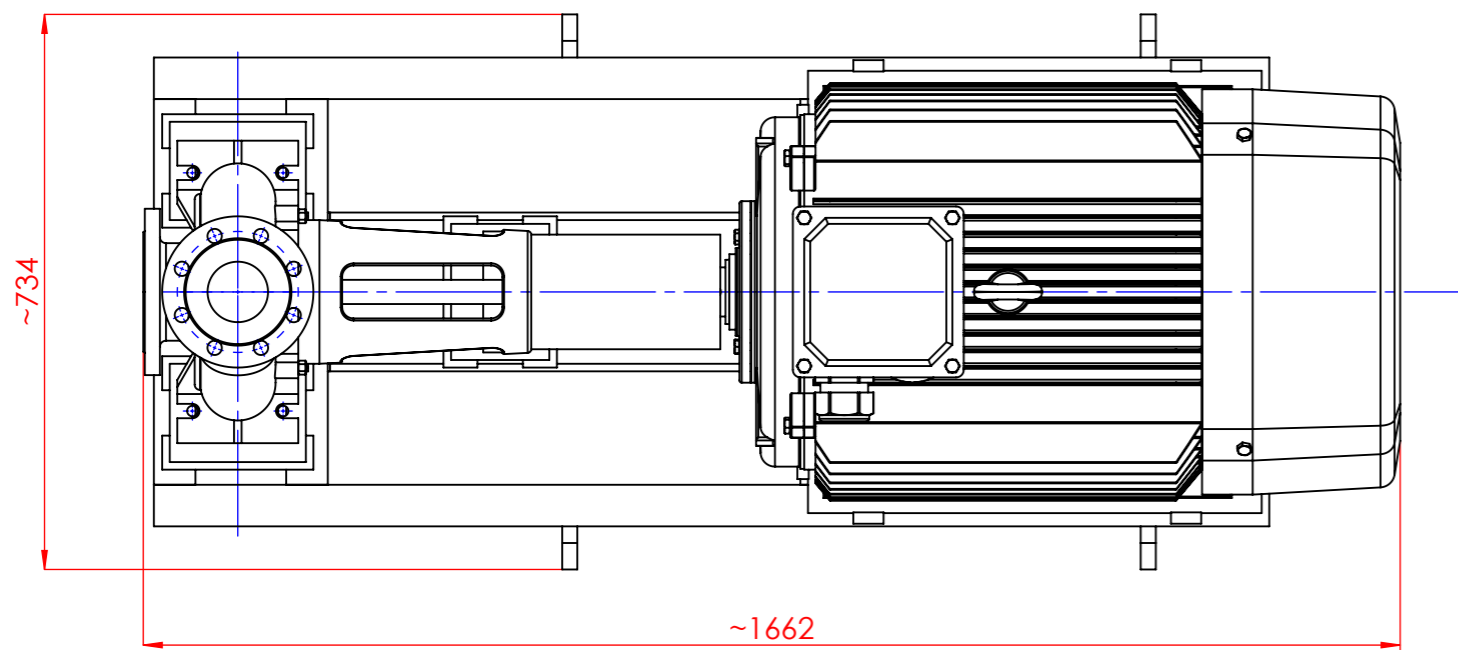

NHVe.80-250 [90,0 kW] n= 2900 obr/min

NHVe.80-250	90,0kW/2900 rpm	 Grudziądz Ul. Droga Jeziorna 8
	280-2	