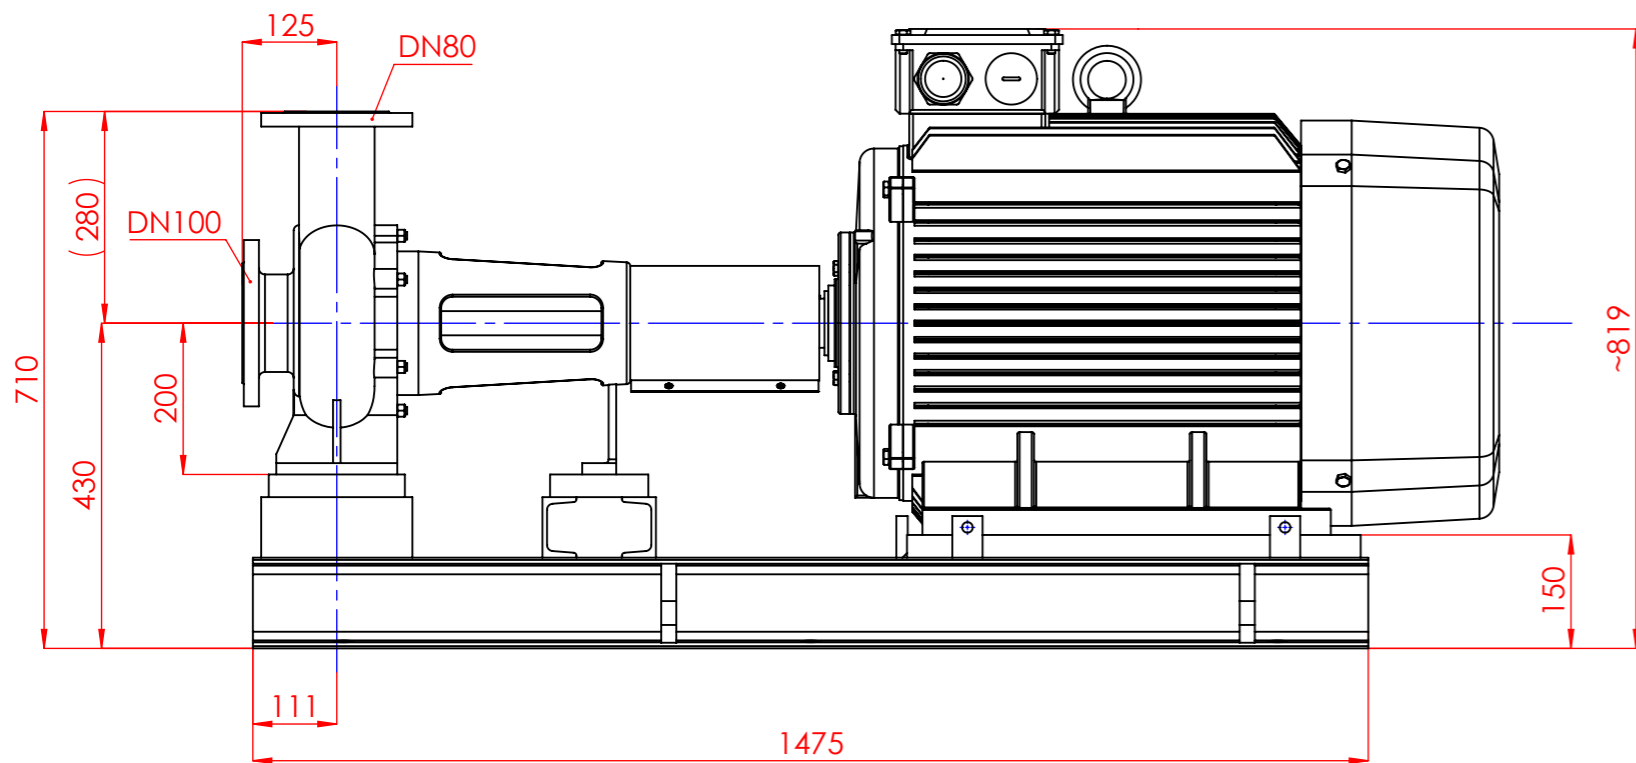

NHVe.80-250 [90,0 kW] n= 2900 obr/min

NHVe.80-250	90,0kW/2900 rpm	 Grudziądz Ul. Droga Jeziorna 8
	280-2	